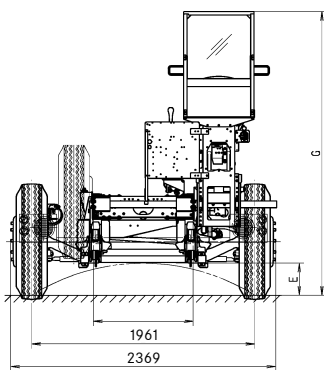

Tampak Depan