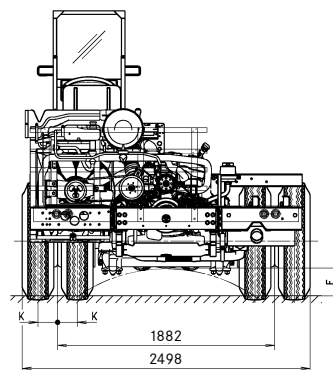

Mercedes-Benz OH 1626 *Manual / Automatic*

DATA TEKNIS

MESIN & TRANSMISI

Mesin	Mercedes-Benz OM 906 LA Euro 3 Diesel, 6-Silinder Segaris, Injeksi Langsung dengan Turbo charger dan Intercooler
Diameter/Langkah	102/130 mm
Total Isi Silinder	6374 cc
Daya Maks	191 KW (260 hp) @ 2200 rpm
Torsi Maks	950 Nm @ 1200-1600 rpm
Transmisi Manual	G 85 -6, Manual 6 - Kecepatan Maju
Perbandingan Gigi	6.70/3.81/2.29/1.48/1.00/0.73 Mundur = 6.29
Kopling	MF 395 Plat Kering tunggal, pegas diafragma Digerakkan secara hidraulis
Transmisi Automatic	Allison T280 ® Full Automatic, 6 - Kecepatan Maju
Perbandingan Gigi	3.49/1.86/1.41/1.00/0.75/0.65 Mundur = 5.03
Kecepatan Maks	120km/jam
Daya Tanjak	43%

KELISTRIKAN

Sistem	24 Volt
Alternator	28 V/80 A
Baterai	2x150Ah, 12V
Kapasitas Tangki	300 Liter

UKURAN UTAMA

Jarak Sumbu Roda	3.000 mm* (Sasis)
Julur Depan	2.200 mm* (Sasis)
Julur Belakang	3.350 mm* (Sasis)
Panjang Total	8.550 mm* (Sasis) / 12.000 mm** (Karoseri)
Lebar Total	2.498 mm
Jarak pijak roda depan	1.961 mm
Jarak pijak roda Belakang	1.882 mm
Radius Putar	9.440 mm

BERAT (KG)

Sasis	4.900
Berat kotor kendaraan	16.000

Tampak Samping

Tampak Depan

Tampak Belakang

Mercedes-Benz

Mercedes-Benz Indonesia

Head Office and Factory : Desa Wanaherang, Gunung Putri, Bogor 16965,
Tel : (62-21)-2351 9350, Fax : (62-21) 2351 9303, 2351 9502