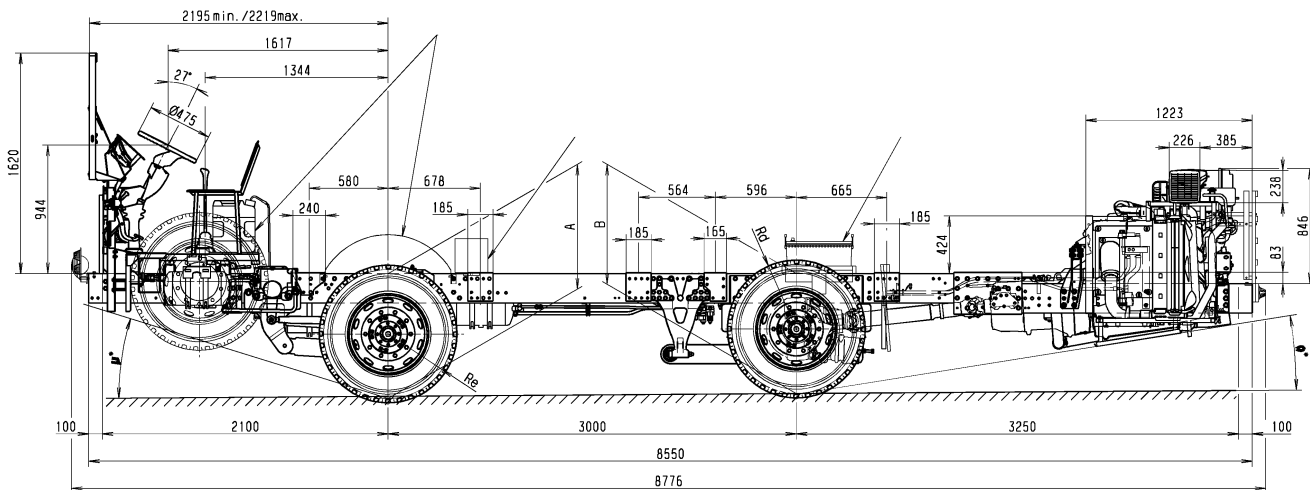

Tampak Samping