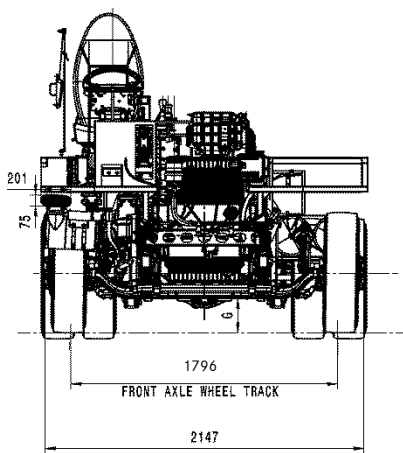

Mercedes-Benz

Mercedes-Benz Indonesia

Head Office and Factory : Desa Wanaherang, Gunung Putri, Bogor 16965,
Tel : (62-21)-2351 9350, Fax : (62-21) 2351 9303, 2351 9502

Daimler Commercial Vehicles Indonesia

Sales and Marketing Office : Deutsche Bank Building, 17th floor, Jl. Imam Bonjol No. 80, Jakarta 10310, Tel :
(62-21) 3000 3699, Fax : (62-21) 3000 3660, 3000 3662

After Sales Office : Jl. Raya R.E. Martadinata Km. 7 Kebon Duren, Ciputat 15411,
Tel : (62-21) 2759 5999, Fax : (62-21) 2759 5802, Mercedes-Benz Care : (62-21) 500 050

<https://kalimas.co.id>

Daimler Commercial Vehicles Indonesia berhak mengubah konfigurasi produk tanpa pemberitahuan terlebih dahulu.
Perubahan pada produk dapat terjadi sejak brosur ini dicetak (01.18).
Foto produk di brosur ini bisa berbeda dari produk-produk yang masuk ke Indonesia.
Untuk informasi lebih lanjut, silahkan hubungi Authorized Mercedes-Benz Dealers Anda.