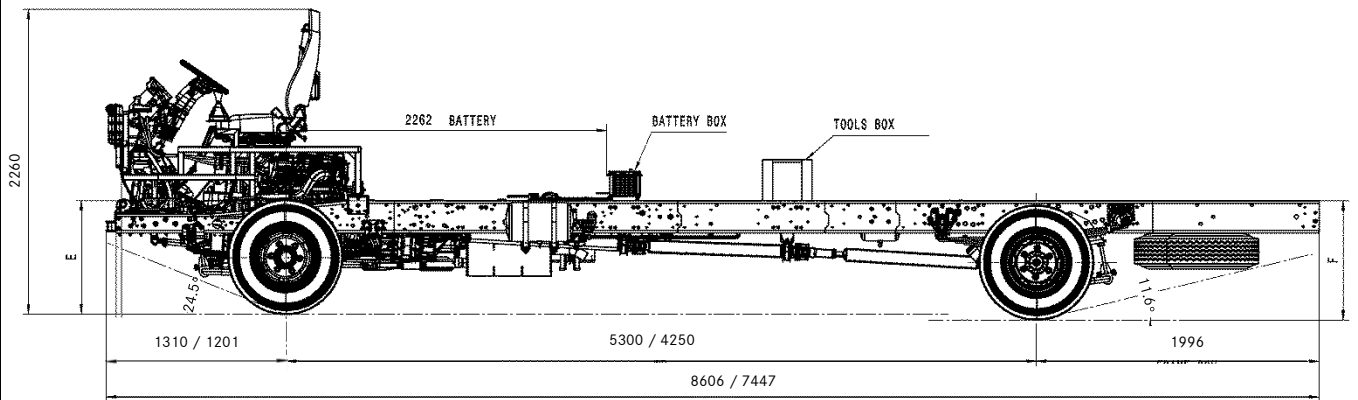

Mercedes-Benz

Mercedes-Benz Indonesia

Head Office and Factory : Desa Wanaherang, Gunung Putri, Bogor 16965,
Tel : (62-21)-2351 9350, Fax : (62-21) 2351 9303, 2351 9502

Daimler Commercial Vehicles Indonesia

Sales and Marketing Office : Deutsche Bank Building, 17th floor, Jl. Imam Bonjol No. 80, Jakarta 10310, Tel :
(62-21) 3000 3699, Fax : (62-21) 3000 3660, 3000 3662

After Sales Office : Jl. Raya R.E. Martadinata Km. 7 Kebon Duren, Ciputat 15411,
Tel : (62-21) 2759 5999, Fax : (62-21) 2759 5802, Mercedes-Benz Care : (62-21) 500 050

<https://kalimas.co.id>

Daimler Commercial Vehicles Indonesia berhak mengubah konfigurasi produk tanpa pemberitahuan terlebih dahulu.
Perubahan pada produk dapat terjadi sejak brosur ini dicetak (01.18).
Foto produk di brosur ini bisa berbeda dari produk-produk yang masuk ke Indonesia.
Untuk informasi lebih lanjut, silahkan hubungi Authorized Mercedes-Benz Dealers Anda.