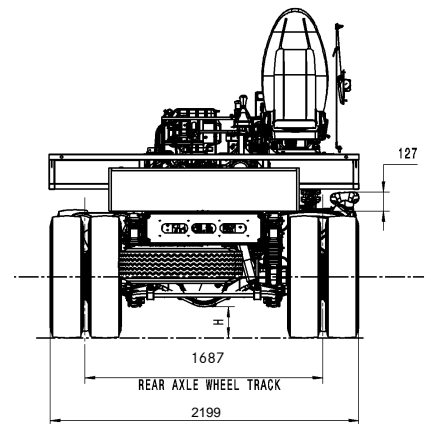

Mercedes-Benz

Mercedes-Benz Indonesia

Head Office and Factory : Desa Wanaherang, Gunung Putri, Bogor 16965,
Tel : (62-21)-2351 9350, Fax : (62-21) 2351 9303, 2351 9502

Daimler Commercial Vehicles Indonesia

Sales and Marketing Office : Deutsche Bank Building, 17th floor, Jl. Imam Bonjol No. 80, Jakarta 10310, Tel :
(62-21) 3000 3699, Fax : (62-21) 3000 3660, 3000 3662

After Sales Office : Jl. Raya R.E. Martadinata Km. 7 Kebon Duren, Ciputat 15411,
Tel : (62-21) 2759 5999, Fax : (62-21) 2759 5802, Mercedes-Benz Care : (62-21) 500 050

<https://kalimas.co.id>

Daimler Commercial Vehicles Indonesia berhak mengubah konfigurasi produk tanpa pemberitahuan terlebih dahulu.
Perubahan pada produk dapat terjadi sejak brosur ini dicetak (01.18).
Foto produk di brosur ini bisa berbeda dari produk-produk yang masuk ke Indonesia.
Untuk informasi lebih lanjut, silahkan hubungi Authorized Mercedes-Benz Dealers Anda.