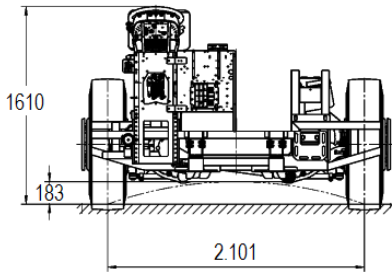

### UKURAN UTAMA

Jarak Sumbu Roda (mm)	5.950
Julur Depan (mm)	2.486
Julur Belakang (mm)	3.350
Panjang Total (mm)	11.786
Lebar Total (mm)	2.472
Jarak pijak roda depan (mm)	2.101
Jarak pijak roda Belakang (mm)	1.821
Radius Putar (mm)	10.350
Berat Sasis (kg)	5.880
Berat Kotor Kendaraan (kg)	17.000