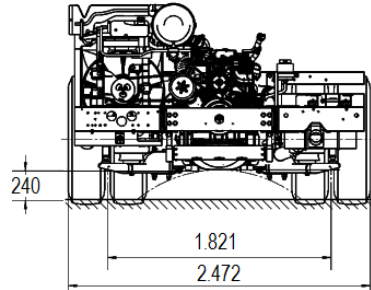

### MESIN & TRANSMISI

Mesin	Mercedes-Benz OM 906 LA Euro 3 Diesel, 6-Silinder Segaris, Injeksi Langsung dengan Turbo charger dan Intercooler
Diameter/Langkah	102/130 mm
Total Isi Silinder	6374 cc
Daya Maks	191 KW (260 hp) @ 2200 rpm
Torsi Maks	950 Nm @ 1200-1600 rpm
Transmisi	ZF Ecolife 6 AP 1000 B / 3.36 - 0.62 Full Automatic, 6 - Kecepatan Maju
Perbandingan Gigi	3.36/1.91/1.42/1.00/0.72/0.62 Mundur = 4.24
Kecepatan Maks	60 km/jam

### GANDAR

Depan (1st Axle)	MB VO 4 / 39 CL 7.5
Kapasitas	6.500 kg
Belakang	MB RO 390 - 11.5/C22.5
Perbandingan Gigi	5.875 (47:8)
Kapasitas	10.500 kg

### UKURAN UTAMA

Jarak Sumbu Roda (mm)	5.950
Julur Depan (mm)	2.486
Julur Belakang (mm)	3.350
Panjang Total (mm)	11.786
Lebar Total (mm)	2.472
Jarak pijak roda depan (mm)	2.101
Jarak pijak roda Belakang (mm)	1.821
Radius Putar (mm)	10.350
Berat Sasis (kg)	5.880
Berat Kotor Kendaraan (kg)	17.000