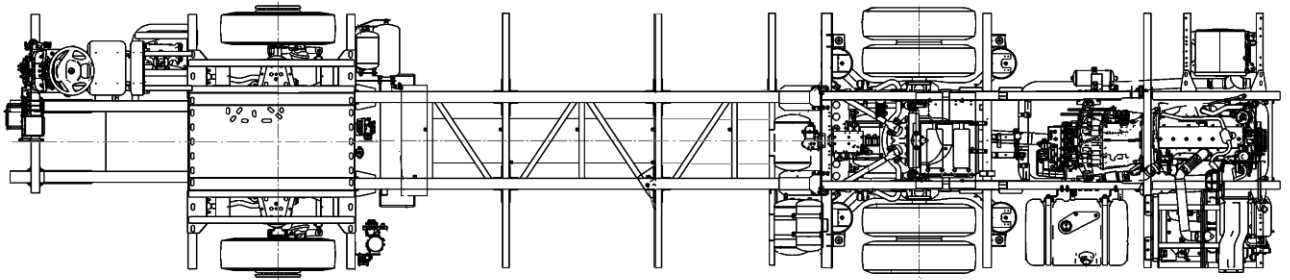

Mercedes-Benz

Mercedes-Benz Indonesia

Head Office and Factory : Desa Wanaherang, Gunung Putri, Bogor 16965,
Tel : (62-21)-2351 9350, Fax : (62-21) 2351 9303, 2351 9502

Daimler Commercial Vehicles Indonesia

Sales and Marketing Office : Deutsche Bank Building, 17th floor, Jl. Imam Bonjol No. 80, Jakarta 10310, Tel :
(62-21) 3000 3699, Fax : (62-21) 3000 3660, 3000 3662

After Sales Office : Jl. Raya R.E. Martadinata Km. 7 Kebon Duren, Ciputat 15411,
Tel : (62-21) 2759 5999, Fax : (62-21) 2759 5802, Mercedes-Benz Care : (62-21) 500 050

<https://kalimas.co.id>

Daimler Commercial Vehicles Indonesia berhak mengubah konfigurasi produk tanpa pemberitahuan terlebih dahulu.
Perubahan pada produk dapat terjadi sejak brosur ini dicetak (01.18).
Foto produk di brosur ini bisa berbeda dari produk-produk yang masuk ke Indonesia.
Untuk informasi lebih lanjut, silahkan hubungi Authorized Mercedes-Benz Dealers Anda.