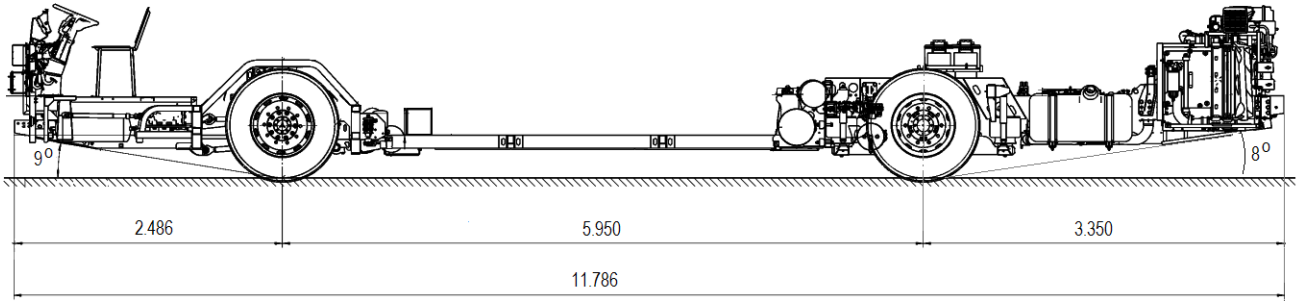

### UKURAN UTAMA

Jarak Sumbu Roda (mm)	5.950
Julur Depan (mm)	2.486
Julur Belakang (mm)	3.350
Panjang Total (mm)	11.786
Lebar Total (mm)	2.472
Jarak pijak roda depan (mm)	2.101
Jarak pijak roda Belakang (mm)	1.821
Radius Putar (mm)	10.350
Berat Sasis (kg)	5.880
Berat Kotor Kendaraan (kg)	17.000